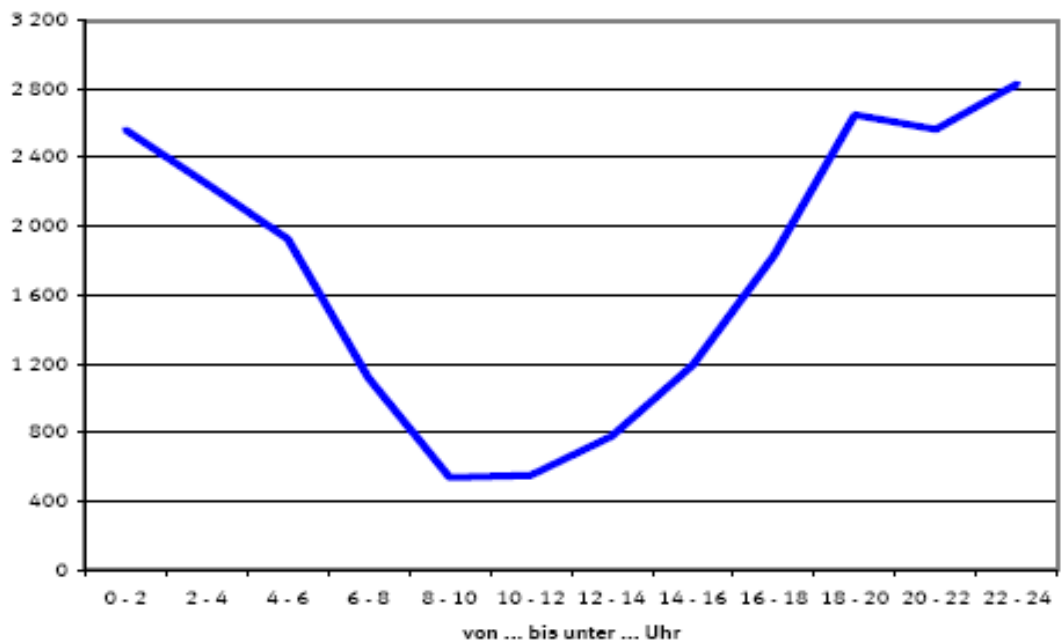

Alkoholbedingte Straßenverkehrsunfälle mit Personenschaden in Deutschland 2007
nach der Tageszeit

Straßenverkehrsunfälle mit Personenschaden 2007
Insgesamt